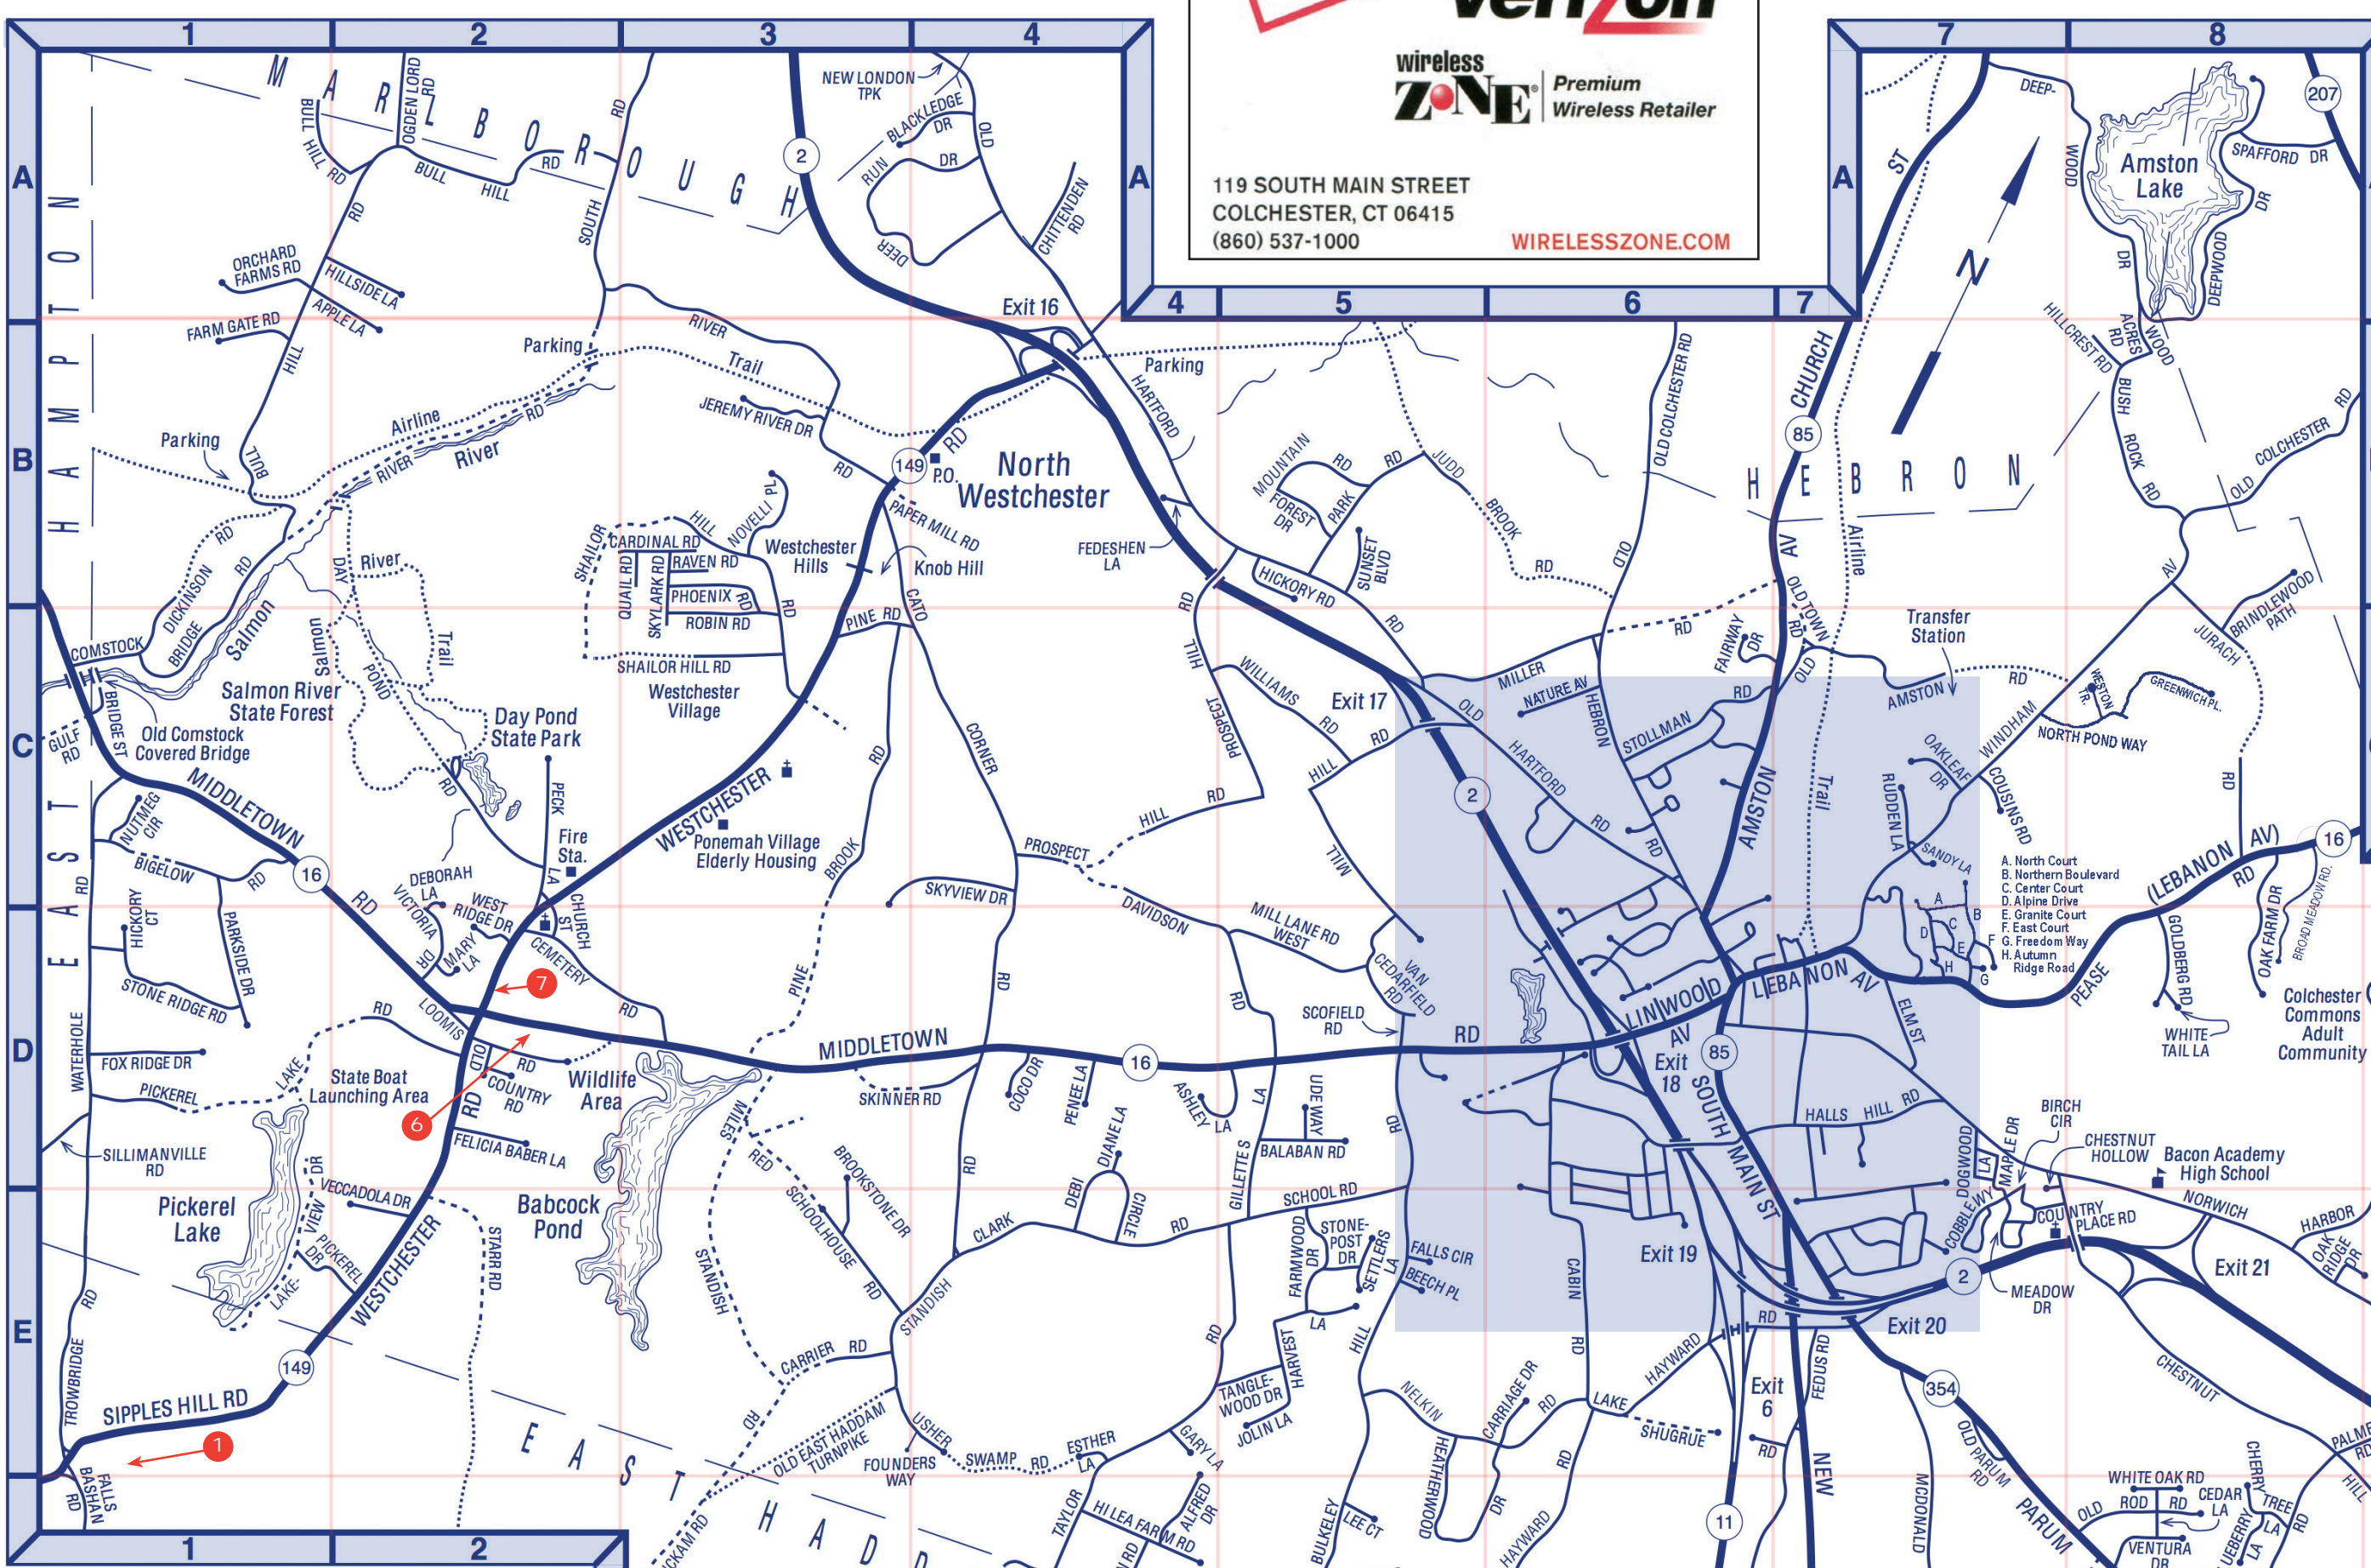

COLCHESTER STREET INDEX

Alexander Dr E7*	Carriage Dr F6	Deborah La D2	Freedom Way D7	Northern Blvd D7	Standish Rd D4-E3
Alfred Dr E4	Carrier Rd E3	Deep River Rd G8-H8	Gary La E4	Norwich Av D6-E9	Starr Rd E2
Alpine Dr D7	Carvalho Dr H9	Deerfield Ter D7	Gem Dr C6*	Novelli Pl B3	Starwood Tr F6
Amston Rd D7-C7	Cato Corner Rd B3-D4	Deerfield Ter D7	Gateway Rd E7*	Nutmeg Cir C1	Stollman Rd C6*
Antioch Rd F6	Caverly Mill Rd E9	Deer Run Dr A3-A4	Gill St C6-D6*	Oak Farm Dr C8-D8	Stone Ridge Rd D1
Apple La A1-B2	Cedar La F8	Deer Run Dr G6-G7	Gillette's La D5-E5	Oak Leaf Dr C7	Stula La G6
Ashley La D5	Cemetery Rd D2-D3	Diane La E4	Goldberg Rd D8	Oak Ridge Dr E8-E9	Sullivan Rd E9
Autumn Ridge D7	Center Ct D7	Dickinson Rd C1	Granite Ct D7	O'Connell Rd F4-F5	Sunset Blvd C5
Balaban Rd D5	Cherry Tree La E8	Doctor Foote Rd D6*	Greenwich Pl C8	Ogden Lord Rd A2	Sweetbriar Ct G5
Beech Pl E5	Chestnut Dr E7*	Dogwood La D7	Gustafson Rd F4	Old Amston Rd B7-C8	Taintor Hill Rd D5-D6*
Beechwood Dr C6*	Chestnut Hill Rd E8-E9	Dorset Rd E7*	Hally La E9	Old Country Rd D2	Tanglewood Dr E5
Berry La E7*	Chestnut Hollow D7-D8	Dutton Rd F7-F8	Halls Hill Rd D6-D7*	Old East Haddam Tpk	Tavern La D6
Bigelow Rd C1	Choma La D7	East Ct D7	Hammond Ct D7*	Old Hartford Rd A4-C6	Taylor Rd F4
Birch Cir E7	Christy La D7	Edgewood Dr E7	Harbor Rd D9-E8	Old Hebron Rd B6-C6	Thornridge Dr F5
Blackledge Dr A4	Church St D2	Elliot Dr D6*	Harrington Ct D6*	Old Parum Rd E7	Ude Way D5
Blueberry La E8	Ciriljo Dr G5-F5	Elm St D7*	Harvest La E5	Old Town Rd F7-F8	Upton Rd C6
Boretz Rd C6*	Clark La D6*	Elmwood Hgts D7*	Hayward Av D6*	Old Town Rd B7	Usher Swamp Rd E3-F4
Brainard Rd H8-H9	Clark Rd E4	Elmwood Hgts D7*	Heatherwood Dr E5-F5	Orchard Farms Rd A1	
Briarwood Dr F5	Cobble Way E7	Esther La E4	Hickory Rd B5	Palmer Rd E8-E9	
Bridge St C1	Coco Dr D4	Evergreen Ter D5-D6*	Hickory Rd B5	Pam Rd H10	
Broad Meadow Rd B8	Comstock Bridge Rd D6*	Falls Cir D5-E5	Highland Farms C7-D7	Paper Mill Rd B3-B4	
Broadway D6*	Country Place Rd E7	Farm Gate Rd A1	Highwood Cir C7	Park Av D6*	
Brookstone Dr E2	Courtney Ter H10	Farmwood Dr E5	Hi Lea Farm Rd F4	Park Rd B5	
Bruce Cir C6*	Cousins Rd C7	Fedeshen La B4	Hillcrest Rd B8	Parkside Rd C1-D1	
Bulkeley Way E7	Cragin Ct D6*	Fedus Rd D7	Hillside La A2	Parum Rd E7	
Bulkeley Hill Rd D5-F5	Crestview Dr D6-E6*	Felicia Baber La D2	Homonick Rd G7	Pease Rd D7-C9	
Bull Hill Rd A2-B1	Bush Rock Rd B8	Daniel Dr G8	Fernwood Dr D6*	Hunter's Ct G6	
		Dara Dr E6	Fieldstone Ct D7	Ivy Ct D6	
		David Dr E6*	Floem Dr D6-E6*	Jaffe Ter D6*	
		Cambridge Ct H10	Davidson Rd C4-D5	Founders Way E3	
		Canterbury La C7	Day Pond Rd C2	Founders Way E3	
		Cardinal Rd B3	Debbie Rd H10	Fox Ridge Dr D1	
		Carlil Blvd F6	Debi Cir E4	Fran La G6	
				Jeremy River Dr B3	
				John La E5	
				Piekarz Rd G7-G8	
				Pierce La D6	
				White Oak Dr F8	
				William Tail La D8	
				Judd Brook Rd B5	
				Pine Brook Rd C3-D3	
				Williams Rd C5	
				Jurach Rd B8-C8	
				Pleasant St D7*	
				Prospect St D7-E7*	
				Kennedy Dr D6-E6*	
				Prospect Hill Rd B5-C4	
				Wood Acres Rd A8	
				Knick La D6*	
				Kramer Rd F8	
				Quail Rd B3	
				Lake Hayward Rd E7-F5	
				Raven Rd B3	
				Knob Hill B3	
				Red Schoolhouse Rd D3-E3	
				Westchester Hills B3	
				Lakeview Ct E6*	
				Lakeview Dr E1	
				Leebun Av D6-D7*	
				Renee Dr C6*	
				Reservoir Rd G10	
				Linwood Av D6*	
				Ridgewood Dr F9	
				Linwood Cemetery Rd D6*	
				River Rd B3-A2-C1	
				Robin Rd C3	
				Loomis Rd D2	
				Romies La D6	
				Louis La D6*	
				Route Conn 2 A3-F10	
				Lynn La E6*	
				Route Conn 11 E6-H6	
				Lynn St D6*	
				Route Conn 16 C1-C9	
				Route Conn 85 A7-H7	
				McDonald Rd E7-G7	
				Route Conn 149 B4-E1	
				Maclay Dr F8	
				Route Conn 354 E7-H8	
				Mahoney Rd F9-F10	
				Rudden La C7*	
				Main St D6*	
				Rutka La D6	
				Maple Dr D7	
				Marvin Rd G7-H8	
				Sandy La C7	
				Mary La D2	
				Sashel La F9-G9	
				School Rd E5	
				Meadow Dr E7	
				Scotfield Rd D5	
				Melanie La G6	
				Scott Hill Rd G10-H10	
				Meyer Rd C6*	
				Settlers La E5	
				Middletown Rd C1-D6	
				Shadash Dr G7	
				Midland Dr D6-E6*	
				Shady Brook La F6	
				Miles Standish Rd D3-E3	
				Shailor Hill Rd B3-C3	
				Shugrue Rd E6-E7	
				Mill St D7*	
				Silvermeadow Dr E5	
				Miller Rd B6-C5	
				Skinner Rd D3-D4	
				Mill Hill Rd C5	
				Skyark Rd B3-C3	
				Mill Lane Rd W D5	
				Skyview Dr C4	
				Mountain Rd B5	

COLCHESTER CONNECTICUT
HARBOR PUBLICATIONS, INC.
MAIL-A-MAP STREET MAPS
P.O. BOX 883 • MADISON, CT 06443
ALL RIGHTS RESERVED. REPRODUCTION IN WHOLE OR IN PART BY ANY MEANS IS STRICTLY PROHIBITED.
COPYRIGHT 2021

ONE MILE

LEGEND

- MAJOR HIGHWAY
- PAVED ROAD
- UNPAVED ROAD
- FOOTPATH
- RAILROAD

Hope ACE Hardware
A Full Service Hardware Center and Kitchen & Bath Showroom
Milwaukee • Scotts • HTH
Green • Delta • DeWalt

Brand Names You Trust, Knowledgeable Staff,
Quality Products
(860) 537-3046
212 Old Hartford Rd., Colchester, CT 06415

PHOTO Connection
of Colchester
DIGITAL CAMERAS • DIGITAL PRINTING
CLASSES & SEMINARS AND MUCH MORE
199 Old Hartford Road • Colchester, CT 06415
860-537-2829
www.PhotoConnectionOC.com

Over 500,000 Promotional Products to Meet Your Every Business or Personal Need.
HARBOR PROMOTIONS
1 Orchard Park Road, Unit 8
P.O. Box 883 • Madison, Connecticut 06443
phone (203) 245-8009 • fax (203) 245-7645
www.harborpromotions.com

Make a difference, become a foster parent.
Haz la diferencia, sea un padre de crianza.
ctfosteradopt.com
1-888-KID-HERO