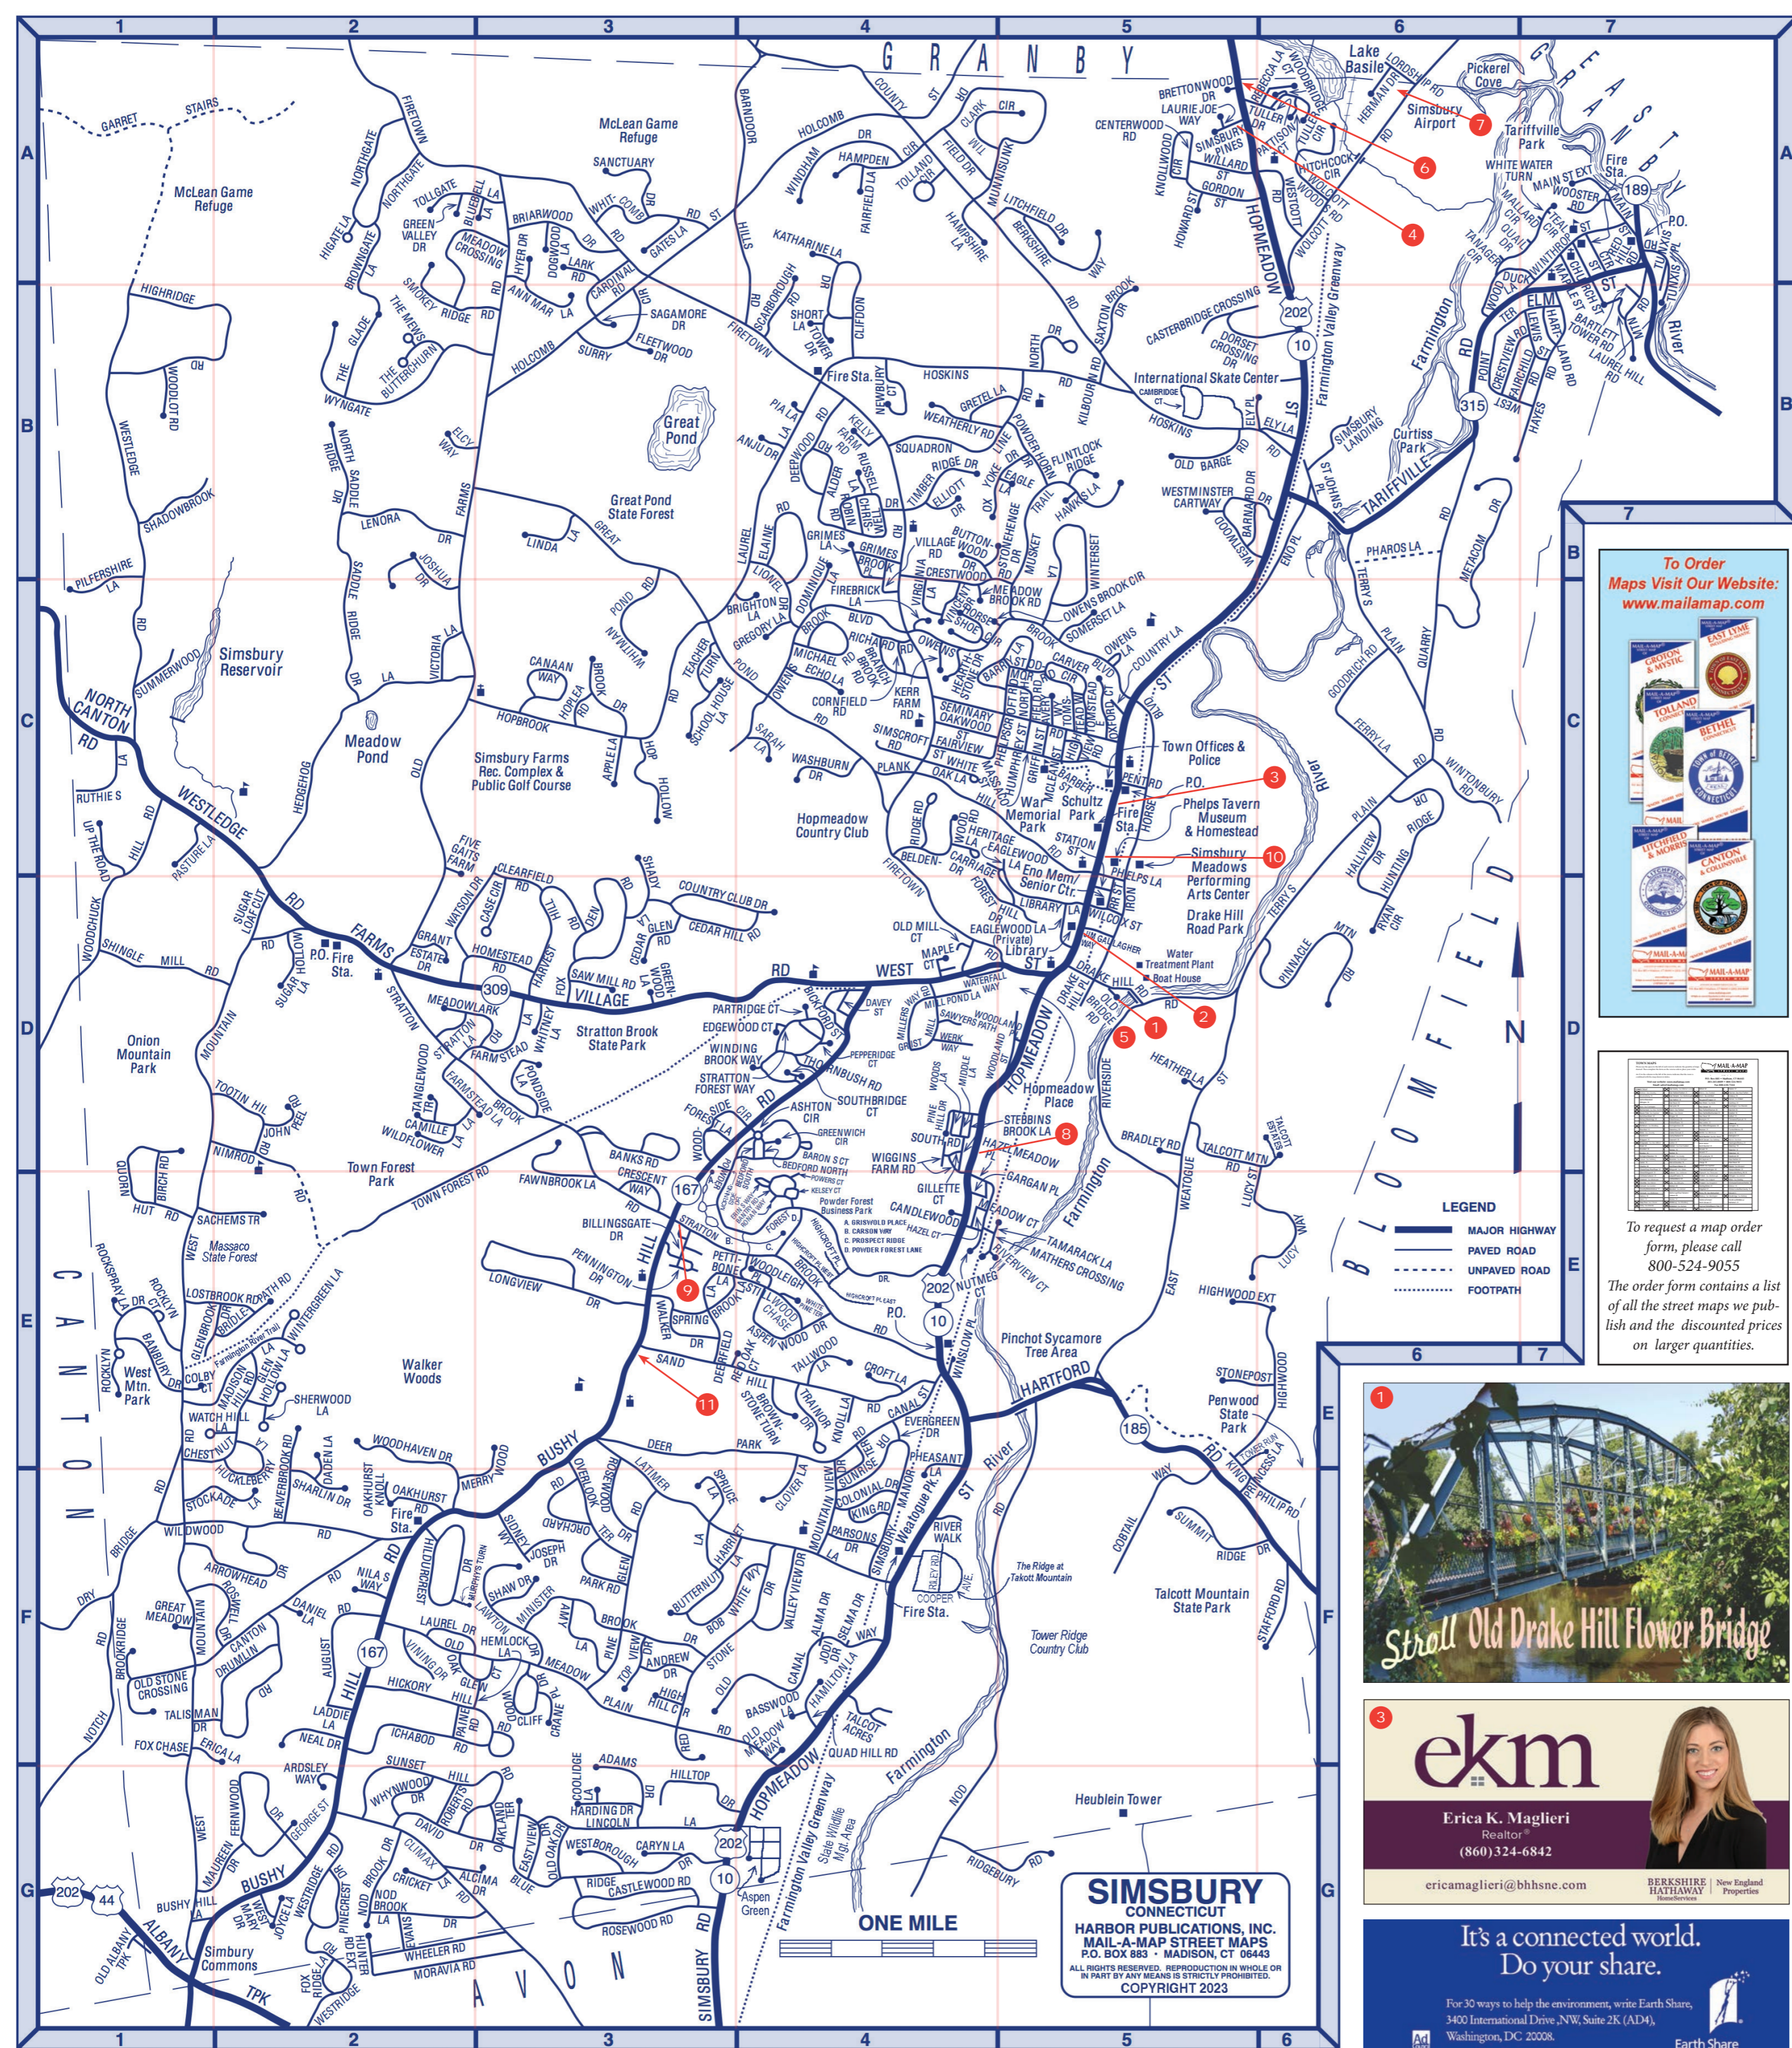

Post Offices:
 West Simsbury (D2), Main (C5) 06070, 06092, Weatogue (E4) 06089.

SIMSBURY STREET INDEX

Adams Dr	F3-G3	Canaan Way	C3	Eaglewood La	C4	Grimes Brook Pl	B4	Partridge Ct	D4	Route Conn 189	A7	Summit Ridge Dr	F5-F6	West St	D4-D5
Alan Dr	F4	Canal St	E4	Eaglewood La	D5	Grimes La	B4	Pasture La	C1	Route Conn 202	A5-G3,G1-G2	Sunrise Terrace	E4-F4	West Mountain Rd	G1-D2
Albany Tpk	G1-G2	Candlewood	E4	East View Dr	G3	Grist Mill Rd	D4	Pattison Ct	A5-A6	Route Conn 309	C1-D5	Sunset Hill Rd	F2-G2	West Point Terrace	B6-B7
Alcima Dr	G2-G3	Canton Rd	F1-F2	East Weatogue St	E5-D5	Griswold Pl	E3	Pennington Dr	E3	Route Conn 315	B6-A7	Surry Circle	B3	West Simsbury Rd	C1
Alder Rd	B4	Cardinal Rd	B3-A3	Echo La	C4			Pent Rd	C5	Russell La	B4	Westborough Dr		Westborough Dr	G3
Amy La	F3	Carriage Dr	C4	Edgewood Ct	D4	Hallview Dr	D6-C6	Pepperidge Ct	D4	Ruthie's La	C1	Westcott Rd	F4	Westcott Rd	A6-A5
Andrew Dr	F3	Carson Way	E3	Elaine Rd	B4	Hamilton La	F4	Pettibone Dr	E4	Ryan Cir	D6	Westledge Rd	D6	Westminster Cartway	D2-A1
Anja Dr	B4	Carver Circle	C5	Elyc Way	B2	Hampden Circle	A4	Pharos La	B6			Westminster Cartway	D5	Westminster Cartway	B5
Ann Mar La	B3	Caryn La	G3	Elliott Dr	B4	Hampshire La	A4	Pheasant La	E4-F4	Sachems Tr	E1-E2	Westridge Rd	F1-F2	Westridge Rd	G2
Apple La	C3	Case Circle	D3	Elm St	B6-A7	Harding Dr	G3	Pine Hill Rd	C5-D5	Saddle Ridge Dr	C2-B2	Westwood Dr	E4	Westwood Dr	B5
Ardsley Way	G2	Casterbridge Crossing	B5	Ely La	B5-B6	Harriet La	F3	Phelps La	C4-C5	Sagamore Dr	B3	Wheeler Rd	E4-E5	Wheeler Rd	G2-G3
Arrowhead Dr	F1-F2	Castle Hill La	G3	Ely Pl	B5	Hartford Rd	E5-F5	Phelpscroft Rd	B4	Sanctuary Dr	A3	Whitcomb Rd	A6	Whitcomb Rd	A3
Ashton Cir	D4	Castlewood Rd	G3	End Pl	C5-B6	Hartland Rd	B7	Pia La	C1	Sand Hill Rd	E3-E4	White Oak La	C4	White Oak La	C4
Aspen Green	G4	Cedar Glen Rd	D3	Erica Ct	F1-F2	Harvest Hill Rd	D3	Pilfershire La	F3	Sarah La	C4	White Pine Terrace	B6	White Pine Terrace	E4
Aspenwood Dr	E4	Cedar Hill Rd	D3-D4	Erin's Way	E4	Hawks La	B5	Pine Hill Dr	D4	Saw Mill Rd	D3	White Water Turn	C3	White Water Turn	A6-A7
August Rd	F2	Center St	A7	Evans Dr	G2-G3	Hayes Rd	B6-B7	Pinecrest Dr	G2	Sawyers Path	D4	Whitman Pond Rd	A7	Whitman Pond Rd	C3
Avery Way	C5	Centerwood Rd	A5	Evergreen Dr	E4	Hazel Ct	E4	Pinnacle Mountain Rd	F2	Saxton Brook Dr	B5	Whitney La	D6-B6	Whitney La	D3
		Chestnut Hill Rd	E1-E2		D4-E4	Hazelmeadow Pl	D4-E4	Plank Hill Rd	D2-E2	Scarborough Rd	B4	Whynwood Dr	B2	Whynwood Dr	G2
Banbury Dr	E1	Chriswell Dr	B4	Fairchild Rd	D5	Heather La	D5	Plank Hill Rd	G2	School House La	C3	Wiggins Farm Rd	B2	Wiggins Farm Rd	D4
Bandoor Hills Rd	B4-A4	Church St	B7-A7	Fairfield La	A4	Hearthstone Dr	C4	Powder Forest Dr	G2	Selma Ct	F4	Wilcox St	B2	Wilcox St	D5
Banks Rd	D3	Clearfield Rd	C3-D3	Fairview St	C4	Hedgehog La	C2	Powder Forest La	E4	Seminary Rd	C4-C5	Wildflower La	D4	Wildflower La	D2
Bantry Rd	E4	Clifdon Dr	B4-A4	Farms Village Rd	D2-D4	Hemlock La	F2-F3	Powder Horn Dr	B5	Shadowbrook	B1	Wildwood Rd	A4-A5	Wildwood Rd	F1-F2
Barber St	C5	Climax Rd	G2-G3	Farmstead La	D2-D3	Heritage La	C4	Powers Ct	C1	Shady La	E4	Willard St	B4	Willard St	A5
Barnard Dr	B5	Clover La	E4-F4	Fawnbrook La	D3-E3	Herman Dr	A6	Princess La	B2	Sharlin Dr	F5-E6	Windham Dr	E4	Windham Dr	A4
Baron's Ct	D4	Cobtail Way	F5	Fernwood Dr	G2-F3	Hickory Hill Rd	F2-F3	Prospect Ridge	C5	Shaw Dr	E4	Winding Brook Way	F3	Winding Brook Way	D4
Barry La	C4-C5	Colby Ct	E1	Ferry La	C6	Higate La	A2	Quarry Rd	A2	Sherwood La	E2	Winslow Pl	A2-A3	Winslow Pl	E4
Bartlett Tower Rd	B7	Colonial Dr	F4	Field Dr	A4	High Hill Circle	F3	Quorn Hut Rd	F1-G1	Shingle Mill Rd	F4	Wintergreen La	D1-D2	Wintergreen La	E2
Basswood La	B7	Coolidge La	G3	Firebrick La	E4	Highcroft Pl	E4	Quail Dr	E4	Short La	A6	Winterset La	B4	Winterset La	C5-B5
Beaverbrook Rd	F2-E2	Cooper Ave	F4	Firetown Rd	E4	Highcroft Pl East	E4	Quarry Rd	C6-B6	Sidney Way	F3	Winthrop St	D2	Winthrop St	A7
Bedford North	D4-E4	Corn Field Rd	C4	Five Gait's Farm	E4	Highcroft Pl West	E4	Quorn Hut Rd	E1-D1	Simsbury Landing	B6	Wintonbury Rd	F3	Wintonbury Rd	C6-C7
Bedford South	D4-E4	Country Club Dr	D3-D4	Fleetwood Dr	B3	Highridge Rd	B1-B2	Quorn Hut Rd	F2	Simsbury Manor Dr	E4-F4	Wolcott Rd	B4	Wolcott Rd	A6
Beldenwood Rd	C4	Country La	C5	Flintlock Ridge	B5	Highview Rd	C5	Railroad St	F2	Simsbury Pines	A5	Wolcott Woods Rd	E5	Wolcott Woods Rd	A6
Berkshire Way	A5	County Hoskins Rd	A4-B5	Forest Hill Dr	D4-D5	Highwood	A4-A5	Rebecca La	G3	Simsbury Rd	G3	Wood Duck La	E2-D3	Wood Duck La	B6-A7
Bickford St	D4	Crane Pl	F3	Forest La	D3	Highwood Ext	E3	Red Hill Rd	C4	Simsbroft Rd	C4	Wood Duck La	E4	Wood Duck La	B6-A7
Billingsgate Dr	E3	Crescent Way	E3	Fox Chase	F1	Hildurcrest Dr	F2	Red Oak Ct	G1-G2	Smokey Ridge Rd	B2-B3	Woodbridge Ct	A6	Woodbridge Ct	A5
Birch Rd	E1-D1	Crestview Rd	B6-B7	Fox Den Rd	D3	Hilltop Dr	G3	Red Stone Dr	B5	Somerset La	C5	Woodchuck Hill Rd	A5	Woodchuck Hill Rd	D1-C1
Blue Bell La	A3	Crestwood Rd	B4-C5	Fox Ridge La	G2	Hitchcock Cir	A6	Richard Rd	D5	South Rd	D4	Woodcliff Dr	B7-A7	Woodcliff Dr	F3
Blue Ridge Dr	G3	Cricket La	G2	Gargan Pl	E4	Holcomb St	B3-A4	Ridge Rd	F3-F4	Southbridge Ct	D4	Woodhaven Dr	B7-A7	Woodhaven Dr	E2-F2
Bob White Way	F3-F4	Croft La	E4	Garret Stairs	A1-A2	Homestead Rd	D2-D3	Ridgebury Rd	D2-A3	Spring Brook La	E3	Woodland Pl	D4-D5	Woodland Pl	D4-D5
Bradley Rd	D5	Garret Stairs	F2-E2	Gates La	C3	Hop Hollow	C3	Riley Rd	F2-F4	Spruce La	F3	Woodland St	C1	Woodland St	D4-D5
Branch Brook Rd	C4	Daden La	F2-E2	Gates La	C3	Hopbrook Rd	C3	River Walk	F4	Squadron Line Rd	B4-B5	Woodleigh Pl		Woodleigh Pl	E4
Brettonwood Dr	A5	Daniel La	F2	George St	C3	Hople Rd	A7	Riverside Rd	D4	St. Johns Pl	B6	Woodlot Rd	F4	Woodlot Rd	B1
Briarwood Dr	A3	Davey St	D4	Gillette Ct	D4	Hopmeadow St	G3-A5	Riverview Ct	D4	Stafford Rd	F6	Woods La	C2	Woods La	D4
Bridlepath Rd	E2	David Dr	G2-G3	Glenbrook Dr	C4	Horseshoe Circle	E1-E2	Roberts Rd	G3	Station St	G2	Woodside Circle	B4-C4	Woodside Circle	D3
Brighton La	C3-C4	Deepwood Rd	B4	Glenn Hollow La	E2	Hoskins Rd	B4-B5	Robin Rd	F1	Stebbins Brook La	D4	Wooster Rd	C4	Wooster Rd	A7
Brook Dr	C3	Deer Park Rd	E3-E4	Goodrich Rd	C6	Howard St	A5	Rocklyn Ct	F3	Stillwood Chase	E4	Wyngate	F2	Wyngate	B2-B3
Brookridge	F1	Deerfield La	E3	Gordon St	A5	Huckleberry La	F2-E2	Rocklyn Dr	E3-F3	Stockade La	F1-F2				
Brownstone Turn	E4	Dogwood La	A3	Grant Estate Dr	D2	Humphrey St	C5	Rockspray La	C5	Stodmor Rd	C5				
Browngate La	A2-B2	Dominique La	C4-B4	Great Meadow	G2	Hunter Rd Ext	G2	Ronan Way	C4-C5	Stone Post	E4				
Bushy Hill La	G1	Dorset Crossing Dr	B5-B6	Great Pond Rd	B3-C4	Hunting Ridge Dr	D6-C6	Rosewood Dr	C5-B5	Stonehenge Dr	E3-F3				
Bushy Hill Rd	G1-D4	Drake Hill Pl	D5	Green Valley Dr	A2	Hyer Dr	A3	Rosewood Rd	B4-B5	Stratton La	G3				
Butternut La	F3	Drake Hill Rd	D5	Greenwich Cir	D4			Roswell Dr	C5	Stratton Brook Rd	F1-F2				
Buttonwood Dr	B4	Drumlin Rd	F2	Greenwood La	D3			Route Conn 10	A5-G3	Stratton Forest Way	D4				
		Dry Bridge Rd	F1	Gregory La	C4			Route Conn 44	G1-G2	Sugar Hollow La	D2				
Cambridge Ct	B5			Gretel La	B4-B5			Route Conn 167	G1-D4	Sugar Loaf Cut	D2				
Camille La	D2	Eagle La	B4-B5	Griffin St	C5	Jim Gallagher Way	D5	Route Conn 185	E5-F6	Summerwood	C1				