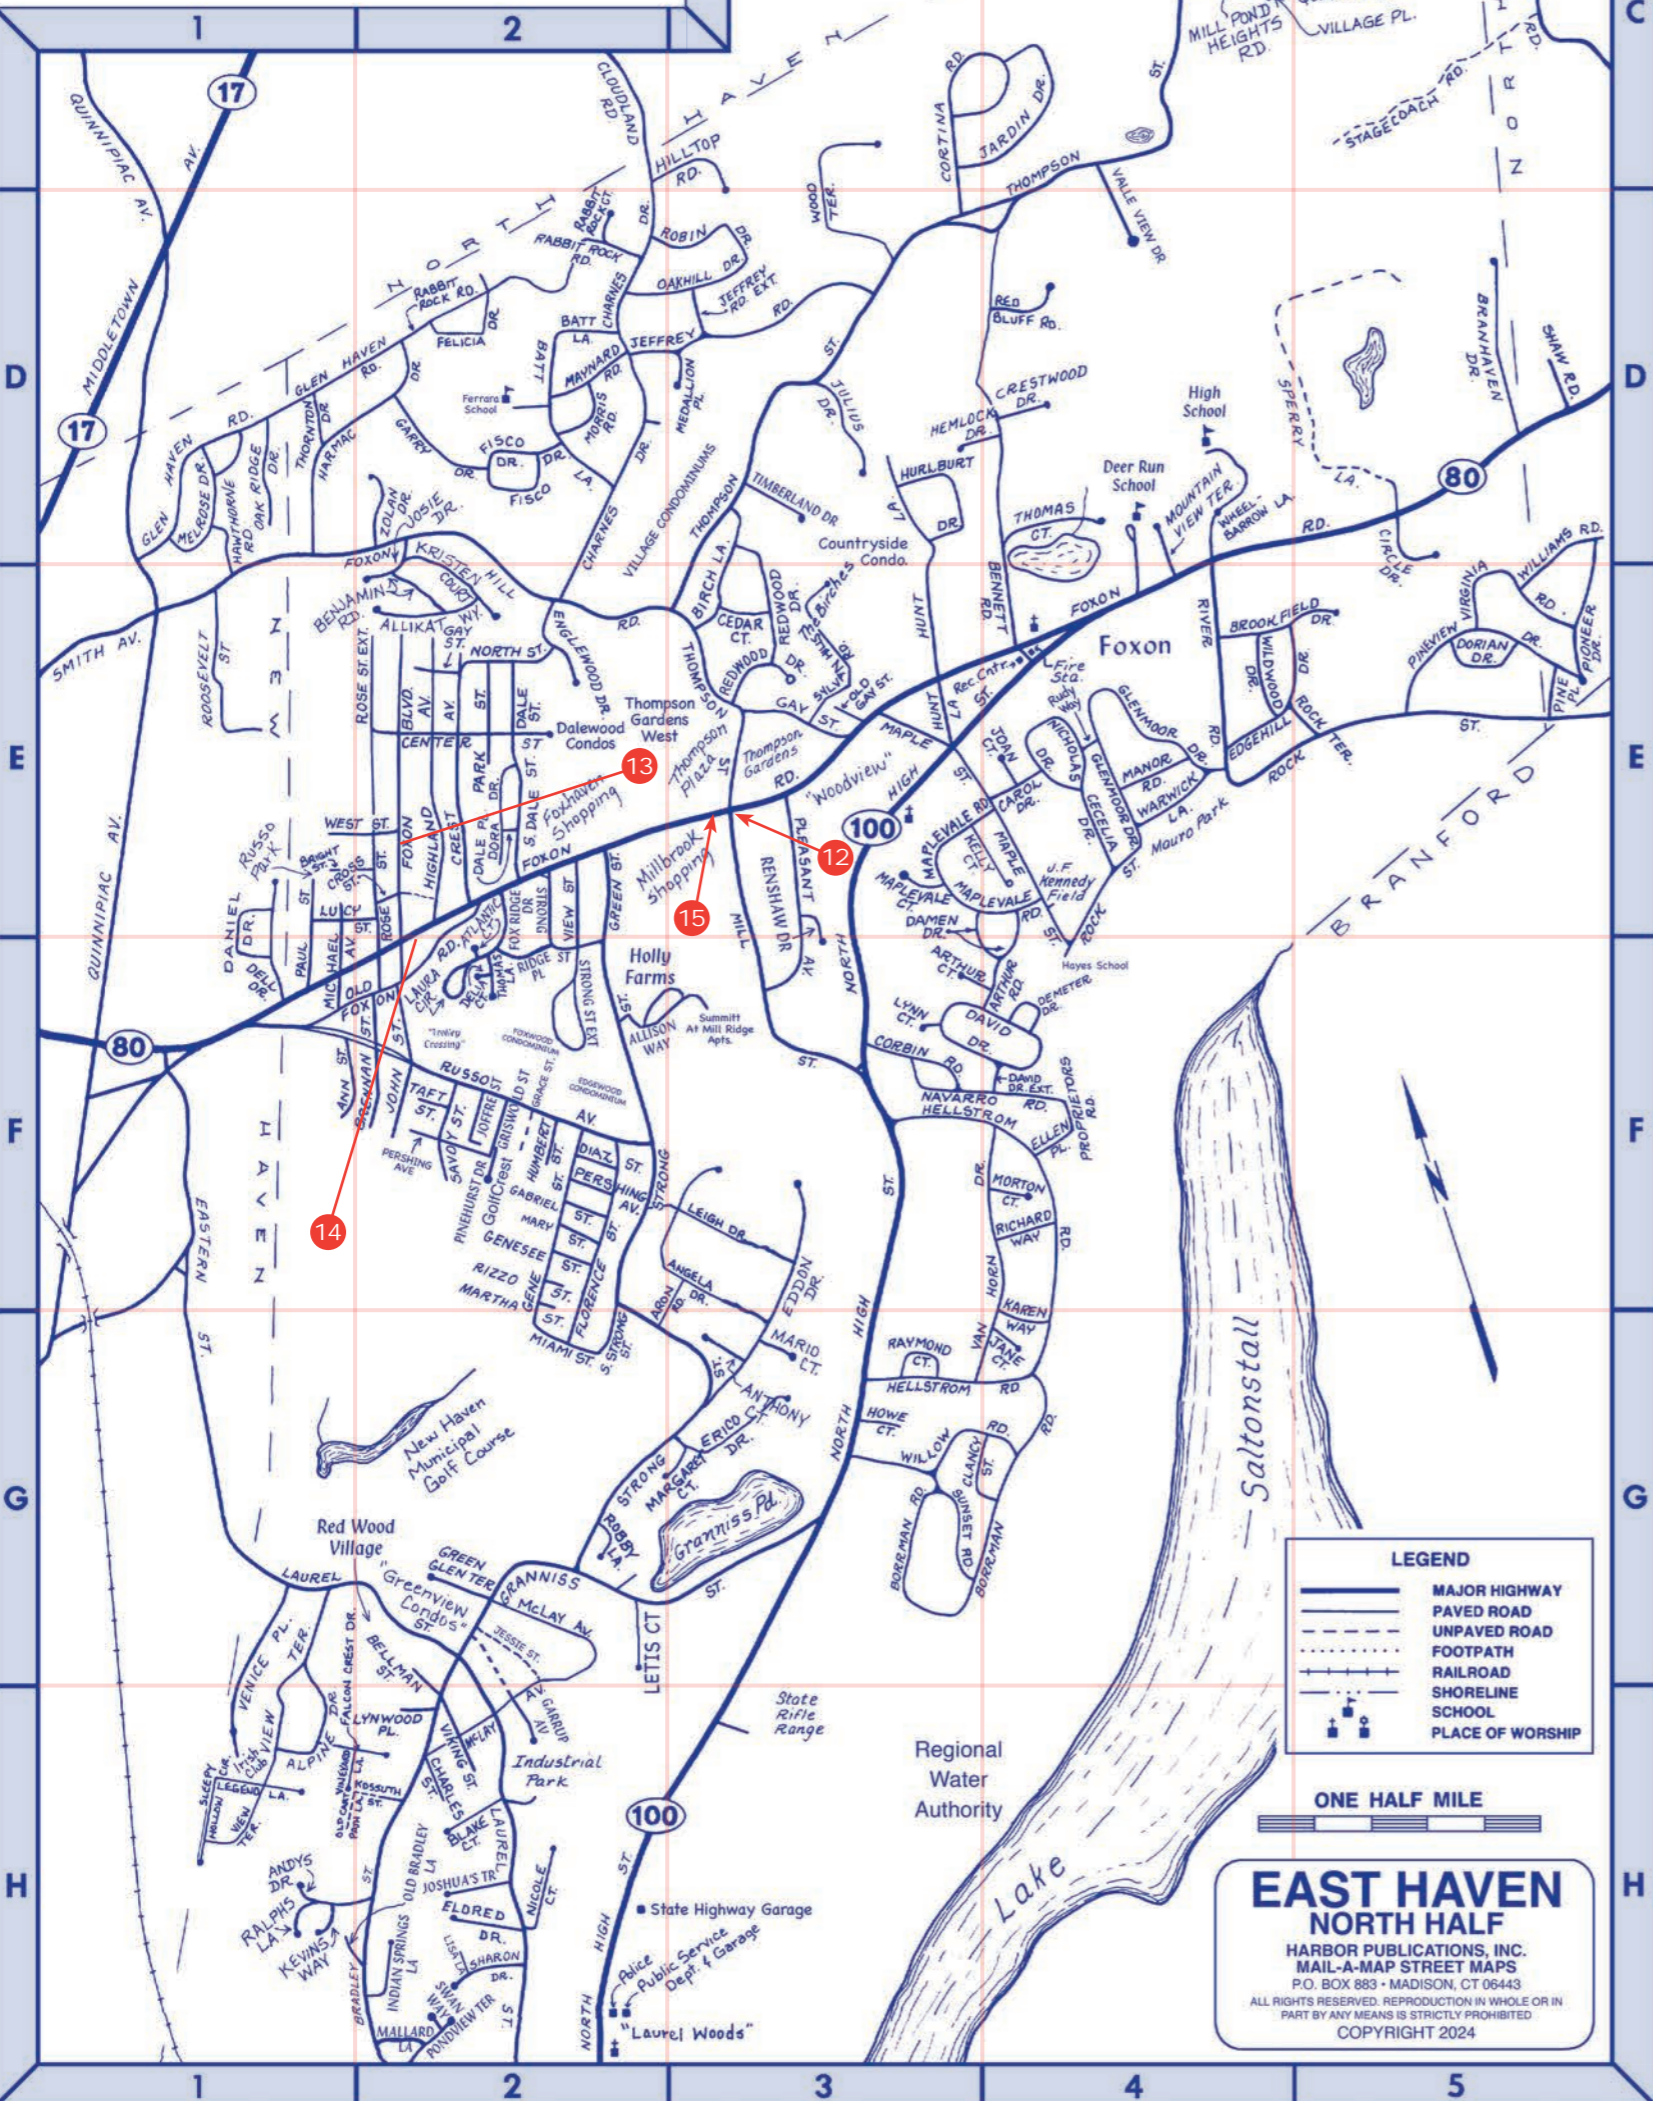

Mayor Joseph A. Carfona

Make a difference, become a foster parent.
Haz la diferencia, sea un padre de crianza.

ctfosteradopt.com
1-888-KID-HERO

EAST HAVEN STREET INDEX NORTH HALF

Alikat Way	E2	Green St	E2	Pineview Dr	E5
Allison Way	F2	Green Glen Ter	G2	# Pioneer Dr	E5
Alpine Dr	H1	Griswold St	F2	Pleasant Av	E3-F3
Andys Dr	H1			Pondview Ter	H2-J2
Angela Dr	F3	Half Mile Rd	A5-B3	Proprietors Hwy	F4
Ann St	F1	Harmac Dr	D1-D2		
Anthony Ct	F3	Hellstrom Rd	F3-G3	Quarry Cir	C4-C5
Aron Rd	F3	Hemlock Dr	D3-D4		
Arthur Ct	F3	Highland Av	E2	Ralphs La	H1
Arthur Rd	F4	Hilltop Rd	C2-C3	Rabbit Rock Ct	D2
Atlantic Ct	F2	Howe Ct	G3	Railroad Ct	D2
		Humbert St	F2	Raymond Ct	G3
Barberry Rd	B4-C5	Hunt La	D3-E3	Red Bluff Rd	D4
Batt La	D2	Hurlburt Dr	D3	Redwood Dr	E3
Bellman St	G2			Richard Way	F4
Benjamin Rd	E2	Jane Ct	G4	Ridge Pl	F2
Bennett Rd	E4	Jardin Dr	C4	Ridge Rd	H1-H2
Blake Ct	H2	Jeffrey Rd	D2-D3	Rizzo St	F2
Borrelli Rd	C4	Jeffrey Rd Ext	D3	Robbin Dr	D2-D3
Borrman Rd	G3-G4	Jessie St	G2	Robby La	G2
Bradley St	H2-J2	Joan Ct	E4	Rock St	E4-E5
Branhaven Dr	D5	Joffre St	F2	Rock Ter	E5
Brennan St	F2	John St	F2	Rose St	E2-F2
Bright St	E1	Joshua's Trail	H2	Rose St Ext	E2
Brookfield Dr	E4-E5	Josie Dr	E2	Route Conn 17	C1-D1
		Julius Dr	D3	Route Conn 80	D5-F1
				Route Conn 100	E4-K2
Carol Dr	E4			Rudy Way	E4
Cecelia Dr	E4	Karen Way	G4	Russo Av	F1-F2
Cedar Ct	E3	Kelly Ct	E3		
Center St	E2	Kevins Way	H1		
Charles St	H2	Kossuth St	H2	Salvatore Ct	A4
Charnes Dr	D2-E2	Kristen Ct	E2	Salvatore Dr	A4
Circle Dr	D5			Savoy St	F2
Clancy St	G4	Laura Cir	F2	Sharon Dr	H2
Colonial Heights Rd	A4	Laurel St	G1-J2	Sleepy Hollow Cir	H1
Corbin Rd	F3	Legend La	H1	S Dale St	E2
Cortina Dr	C3-C4	Leigh Dr	F3	S Strong St	G2
Crest Av	E2	Letis Ct	G2	Sperry La	D5
Crestwood Dr	D4	Lisa La	H2	Stagecoach Rd	C5
Cross St	E2	Lucy St	E1-E2	Strong St	E2-G2
Cutters Lookout	C4-C5	Lynn Ct	F3	Strong St Ext	F2
		Lynwood Pl	H2	Sunset Rd	G3
				Swan Way	H2
Dale St	E2			Sylvan Hills Rd	E3
Dale Pl	E2	Mallard La	H2		
Damen Dr	E3-E4	Manor Rd	E4		
*Daniel Dr	E1-F1	Maple St	E3-E4	Taft St	F2
David Dr	F3-F4	Maplevalle Ct	E3	Thomas Ct	D4
David Dr Ext	F4	Maplevalle Rd	E3-E4	Thomas La	F2
Delia Ct	F2	Margaret Ct	G3	Thompson St	B4-E3
*Dell Dr	E1-F1	Mario Ct	F3	Thornton Dr	D1
Demeter Dr	F4	Martha St	F2	Timberland Dr	D3
Diaz St	F2	Mary St	F2		
Dora Dr	E2	Maynard Rd	D2	Valle View Dr	C4-D4
Dorian Dr	E5	McLay Av	H2	Van Horn Dr	F4-G3
		Medallion Pl	D3	Venice Rd	G1-H1
Eddon Dr	F3	Miami St	G2	View St	E2
Edgehill Dr	E4	Michael St	E1-F1	View Ter	G1-H1
Eldred Dr	H2	Mill St	E3-F3	Viking St	H2
Ellen Pl	F4	Mill Hill Cir	C4-C5	Village Pl	C4
Englewood Dr	E2	Mill Pond Hts Rd	C4	Vineyard La	H1
Erico Dr	G3	Morris Rd	D2	Virginia Rd	E5
		Morton Ct	F4		
Falcon Crest Dr	H1	Mountain Vie Ter	D4	Warner Rd	A4-B4
Farm Meadow Rd	C4			Warwick La	E4
Felicia Dr	D2	Navarro Rd	F3-F4	West St	E1-E2
Fisco Dr	D2	Nicesca Dr	C4	Wheelbarrow La	D4
Florence St	F2	Nicolas Dr	E4	Wildwood Dr	E4
Fox Ridge Dr	E2-F2	Nicole Ct	H2	Williams Rd	D5-E5
Foxon Blvd	E2-F2	North St	E2	Willow Rd	G3-G4
Foxon Rd	D5-F1	Northeast Dr	A4	Wood Ter	D3
Foxon Hill Rd	E1-E2	N High St	E4-J2		
				Zolan Dr	D2
Gabriel St	F2	Oakhill Dr	D2-D3		
Garrup Av	H2	Old Bradley La	H1-H2	* New Haven	
Garry Dr	D2	Old Cart Path La	H2	# North Branford	
Gay St	E2	Old Foxon Rd	E2-F1		
Gay St	E2;E3	Old Gay St	E3		
Gene St	F2				
Genesee St	F2	Park St	E2		
Glenhaven Rd	D1-D2	Paul St	E1-F1		
Glenmoor Sr	E4	Pershing Av	F2		
Grace St	F2	Pinehurst Dr	F2		
Granniss St	G2-G3	# Pine Pl	E5		